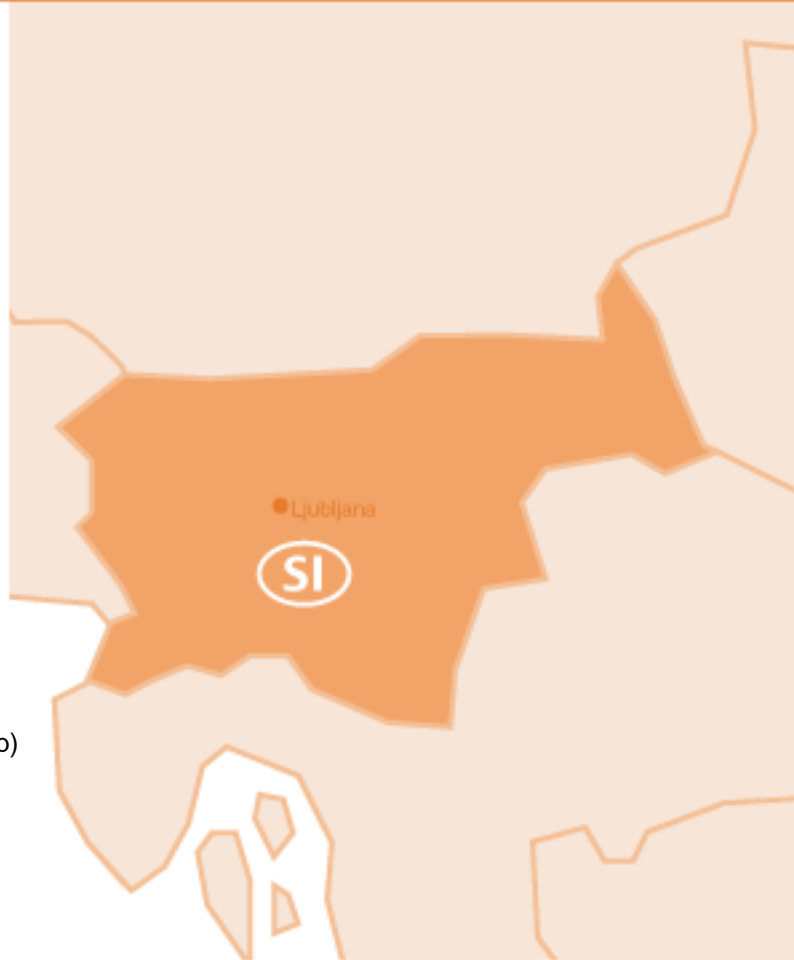

Gebrüder Weiss Szállítmányozási és Logisztikai Kft.
H-2330 Dunaharaszti, Raktár u. 2., Pf.33.
T: +36.24.506.700 F: +36.24.506.705

Szlovénia

Aktuális gyűjtőjárat indítások

Export -ban	H	K	Sz	Cs	P	Fi
Ljubljana	•	•	•	•	•	1

Import -ból	H	K	Sz	Cs	P	Fi
via Bécs	•	•	•	•	•	1

Jelmagyarázat:

- fix indítási nap
- ♦ alternatív indítási nap
- Fi futamidő terminálíg (munkanap)

Gebrüder Weiss kontakt Dunaharasztiin:

Import:

T: 24.506.907

F : 24.260.207

E-mail : ugyfelszolgalat@gw-world.com

Export:

T: 24.506.933

F: 24.506.935

E-mail : export-dun@gw-world.com

Gebrüder Weiss partner Szlovéniában:

Gebrüder Weiss Ljubljana
1000 Ljubljana, Dolenjska c. 244

T: +386 1 280 34 50

Hasznos ügyfél-információk a szlovén forgalomban:

Export:

A felvétel napján történő indítás érdekében az árunak legkésőbb 17 órára Dunaharaszti raktárba kell érkeznie.

A nagyobb mennyiségű szállítmányokat igény szerint direkt a címzetthez szállítjuk.

Import:

A küldemény felvételéről a tervezett indítás előtt két nappal kérünk információt.