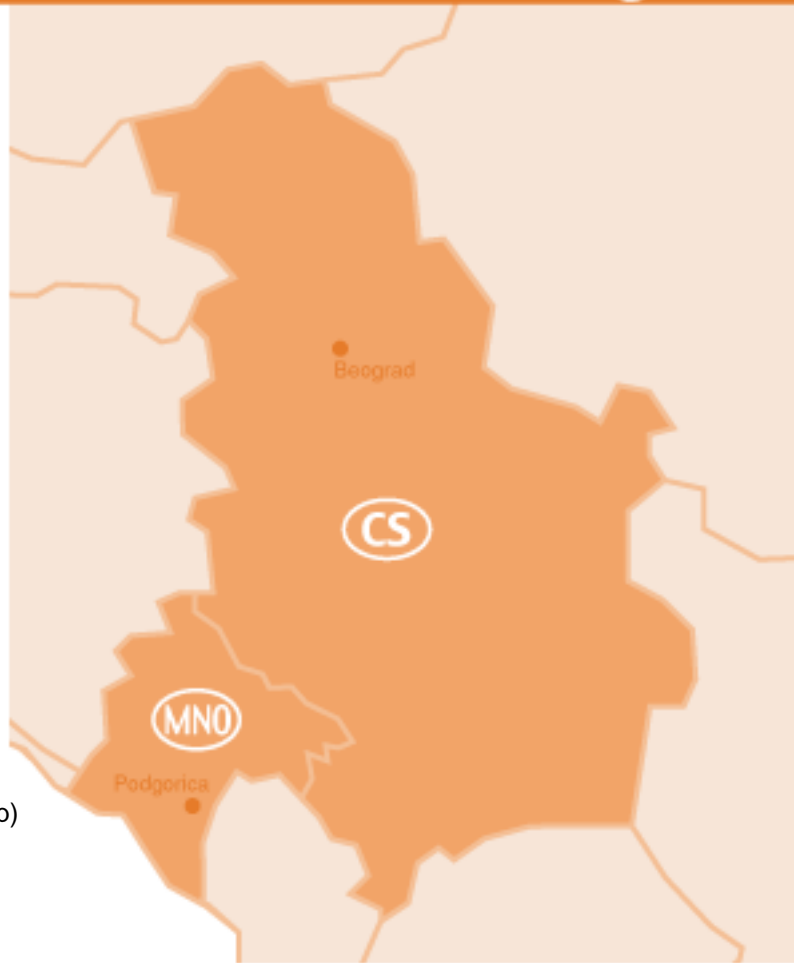

Gebrüder Weiss Szállítmányozási és Logisztikai Kft.
H-2330 Dunaharaszti, Raktár u. 2., Pf.33.
T: +36.24.506.700 F: +36.24.506.705

Szerbia, Montenegró

Aktuális ügytőjárat indítások

Export -ban	H	K	Sz	Cs	P	Fi
Belgrád	•	•	•	•	•	1

Import -ból	H	K	Sz	Cs	P	Fi
Belgrád (via Bécs)	•	•	•	•	•	5

Jelmagyarázat:

- fix indítási nap
- ♦ alternatív indítási nap
- Fi futamidő terminálíg (munkanap)

Gebrüder Weiss kontakt Dunaharasztiin:

Import:

T: 24.506.907
F : 24.260.207
E-mail : ugyfelszolgalat@gw-world.com

Export:

T: 24.506.933
F: 24.506.935
E-mail : export-dun@gw-world.com

Gebrüder Weiss partner Szerbiában:

Gebrüder Weiss d.o.o.
Luja Adamica 34/39
SCG-11070 Novi Beograd
T +381.11.609.137 vagy 139
F +381.11.603.259
office.beograd@weisslogistics.net

Hasznos ügyfél-információk a szerb forgalomban:

Export:

Az áru felvételének időpontja az indítás előtti nap.
A vámkezeléshez kérjük a vámkezelési megbízás és a küldeményt kísérő számla elfaxolását

Import:

A küldemény felvételéről a tervezett indítás előtt két nappal kérünk információt.