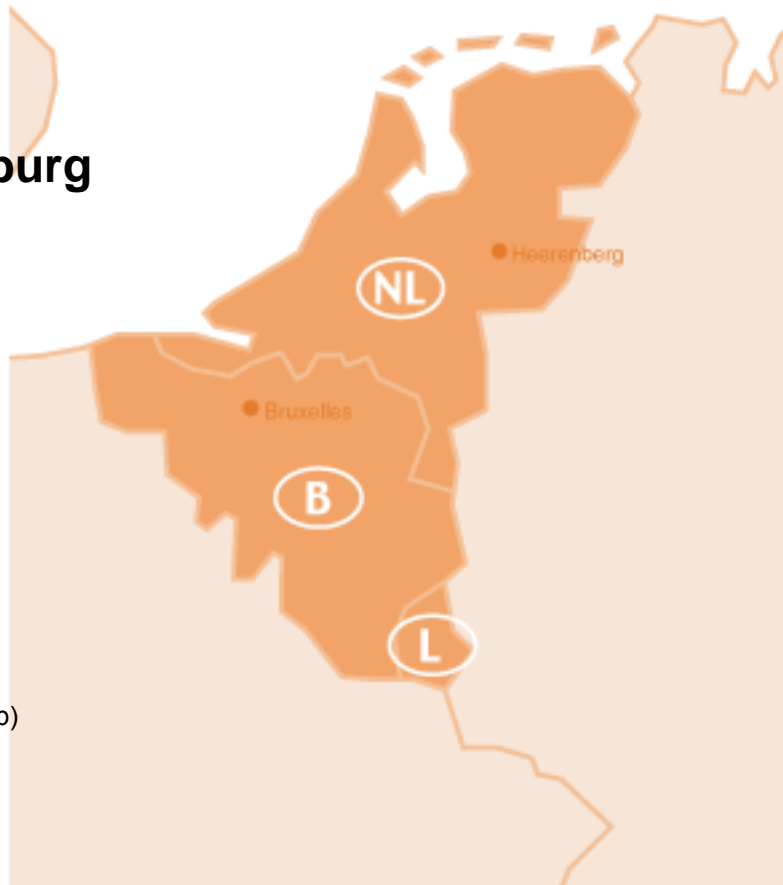

## Belgium, Hollandia, Luxemburg

Aktuális gyűjtőjárat indítások

Export -ban	H	K	Sz	Cs	P	Fi
Heerenberg					•	2

Import -ból	H	K	Sz	Cs	P	Fi
Heerenberg		•			•	3

Jelmagyarázat:

- fix indítási nap
- ♦ alternatív indítási nap
- Fi futamidő terminálíg (munkanap)

### Hasznos ügyfél-információk a holland és belga forgalomban:

**Export:**

A felvétel napján történő indítás érdekében az árunak legkésőbb 17 óráig be kell érkeznie a dunaharaszti gyűjtőraktárba.  
A belgumi küldeményeket Hollandiából szállítják át.