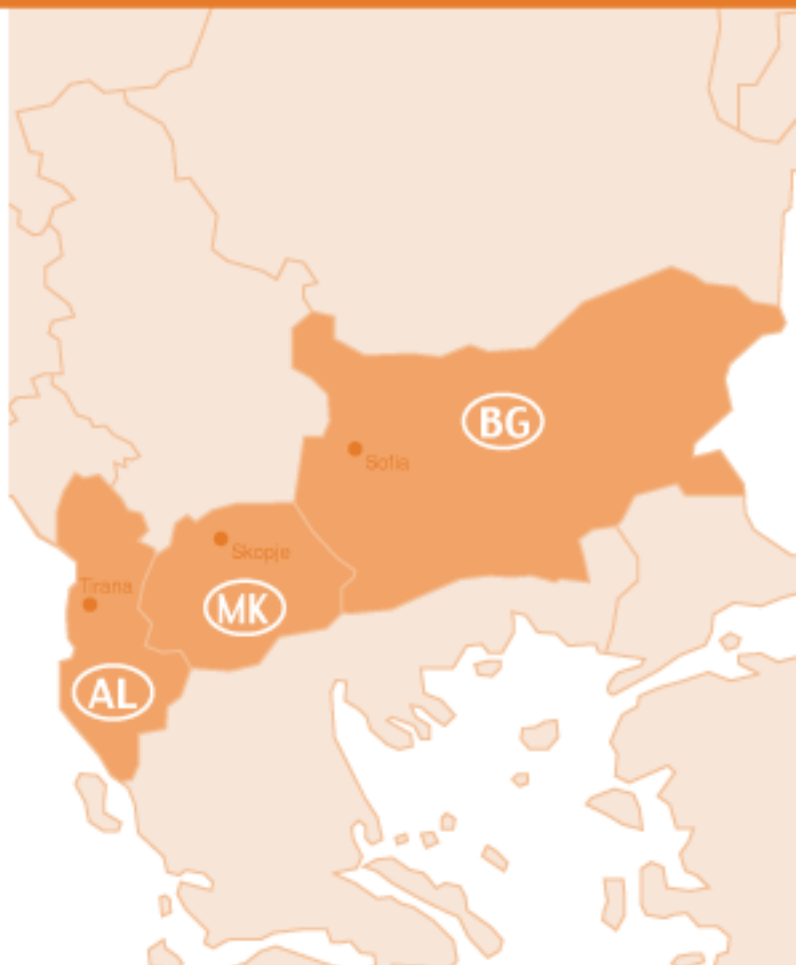

Gebrüder Weiss Szállítmányozási és Logisztikai Kft.
H-2330 Dunaharaszti, Raktár u. 2. Pf.33.
T: +36.24.506.700 F: +36.24.506.705

Bulgária, Macedónia, Albánia

Aktuális gyűjtőjárat indítások

Export -ban	H	K	Sz	Cs	P	Fi
Szófia	•	•	•	•	•	2
Skopje via Szófia	•	•	•	•	•	4
Tirana via Szófia	•	•	•	•	•	7

Import -ból	H	K	Sz	Cs	P	Fi
Szófia		•			•	2
Skopje		•			•	5

Jelmagyarázat:

- fix indítási nap
- ♦ alternatív indítási nap
- Fi futamidő terminálíg (munkanap)

Gebrüder Weiss Dunaharasztiin:

Import:

T: 24.506.906
F : 24.260.207
E-mail : ugyfelszolgalat@gw-world.com

Export:

T: 24.506.933
F: 24.506.935
E-mail : export-dun@gw-world.com

Gebrüder Weiss partner Szófiában:

Gebrüder Weiss Sofia
97.Prof.Tzvetan Cazarov Blvd.
BG-1852 Sofia

T: +359.297.00420

Hasznos ügyfél-információk a bolgár, makedón, albán forgalomban:

Export:

Bulgária esetében a felvétel napján történő indítás érdekében az árunak legkésőbb 17 óráig be kell érkeznie a dunaharaszti gyűjtőraktárba.

Macedónia és Albánia esetén az áru felvételének időpontja az indítás előtti nap.

A vámkezeléshez kérjük az export vámkezelési megbízás és a küldeményt kísérő számla elfaxolását.

Import:

A küldemény felvételéről a tervezett indítás előtt két nappal kérünk információt.