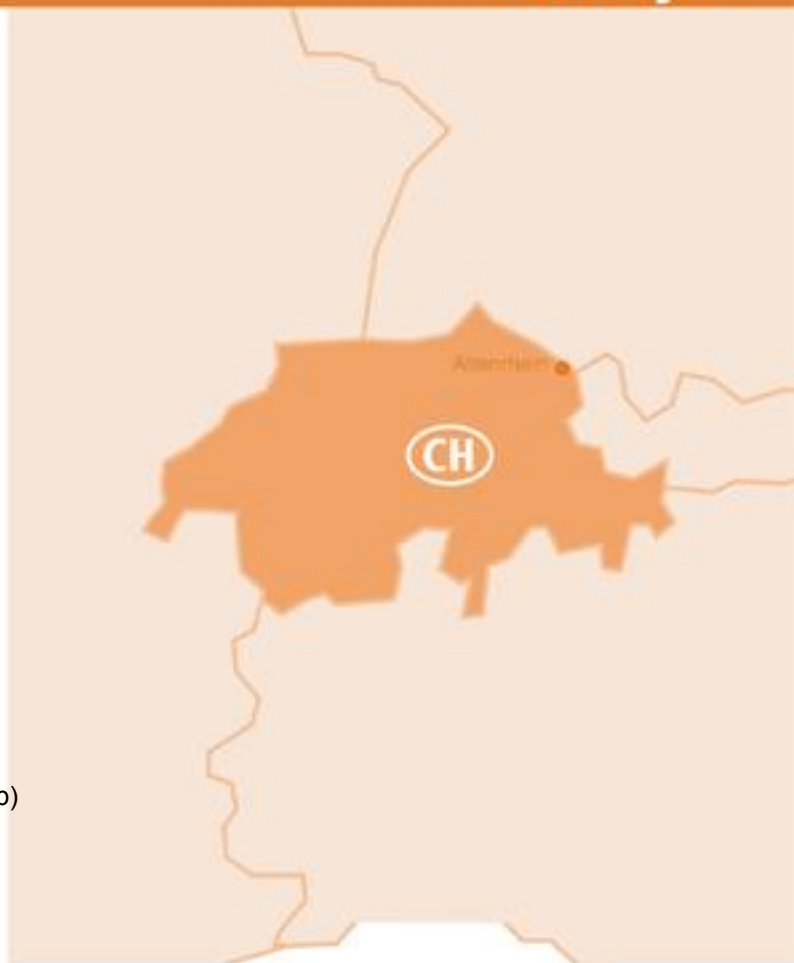

Import -ból	H	K	Sz	Cs	P	Fi
Altenrhein		•			•	2

Jelmagyarázat:

- fix indítási nap
- ♦ alternatív indítási nap
- Fi futamidő terminálig (munkanap)

Gebrüder Weiss kontaktszemély Dunaharaszti:

Import:

T: 24.506.906