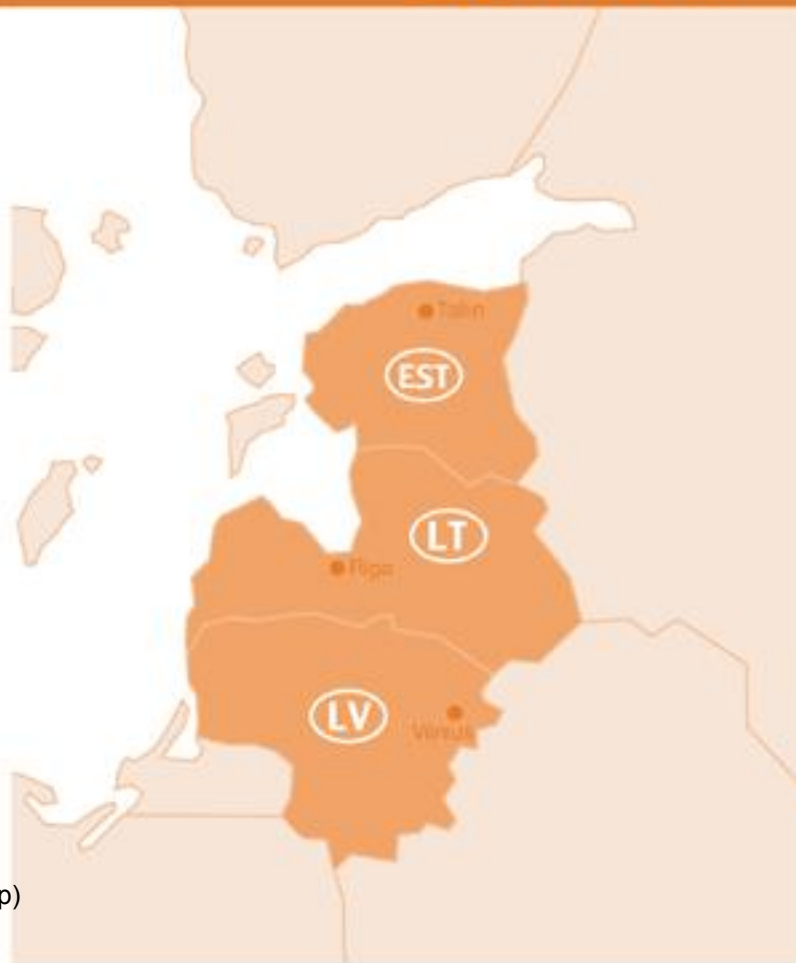

Gebrüder Weiss Szállítmányozási és Logisztikai Kft.
H-2330 Dunaharaszti, Raktár u. 2. Pf.33.
T: +36.24.506.700 F: +36.24.506.705

Baltikum: Lettország, Észtország, Litvánia

Aktuális gyűjtőjárat indítások

Export -ban	H	K	Sz	Cs	P	Fi
Riga		◆			●	2
Tallin		◆			●	3
Kaunas		◆			●	2

Import -ból	H	K	Sz	Cs	P	Fi
Riga			●			5
Tallin			●			5
Kaunas			●			5

Jelmagyarázat:

- fix indítási nap
- alternatív indítási nap
- Fi futamidő terminálíg (munkanap)

Gebrüder Weiss kontaktszemély Dunaharasztiin:

Import:

T: 24.506.909
F : 24.260.207
E-mail : ugyfelszolgalat@gw-world.com

Export:

T: 24.506.933
F: 24.506.935
E-mail : export-dun@gw-world.com

A Gebrüder Weiss partnere a balti országokban:

Combifragt
LT-52304 Kaunas
R. Kalantos 59

Kristina Miskinyte
Tel.: +37.0374.07869

Combifragt
EE-11216 Tallinn
Kalmistu tee 26

Lea Lille
Tel.: +37.269.90436

Combifragt
LV-1055 Riga
Spilves street 22,3rd floor

Avdeikins Aleksandrs
+37.178.15915

Hasznos ügyfél-információk a baltikumi forgalomban:

Export:

A felvétel napján történő indítás érdekében az árunak legkésőbb 17 óráig be kell érkeznie a dunaharaszti gyűjtőraktárba.

Import:

A küldemény felvételéről a tervezett indítás előtt két nappal kérünk információt.